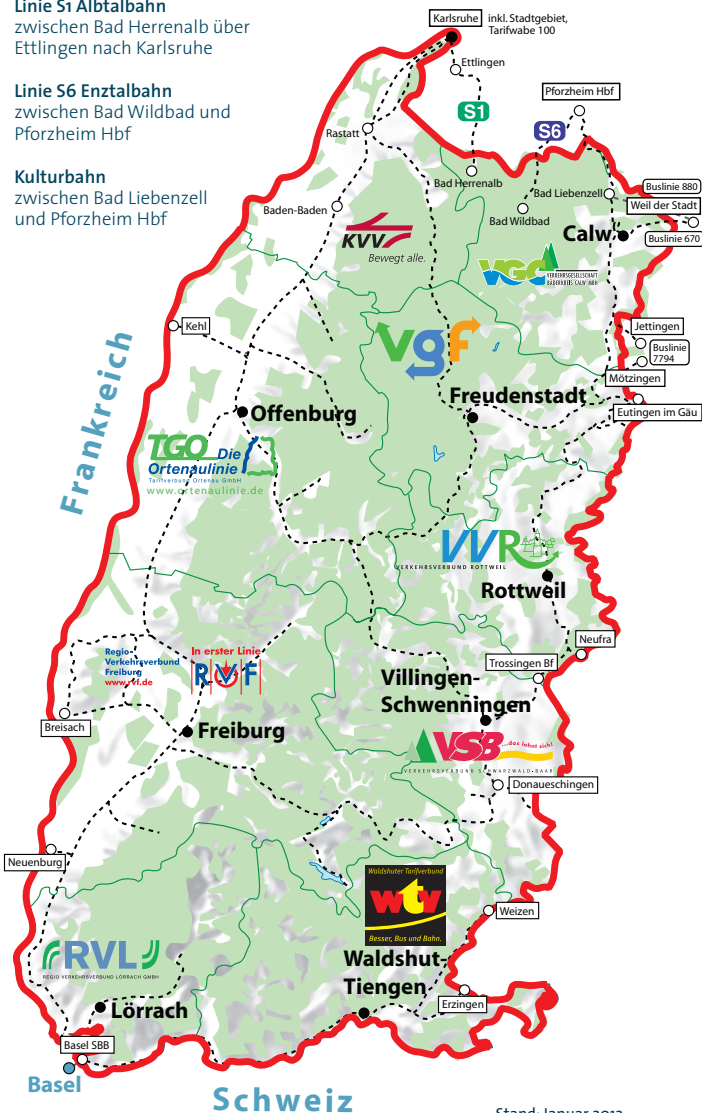

Hier gilt KONUS

KONUS gilt außerdem auf der ...

Linie S1 AlbtalBahn

zwischen Bad Herrenalb über Ettlingen nach Karlsruhe

Linie S6 EnztalBahn

zwischen Bad Wildbad und Pforzheim Hbf

Kulturbahn

zwischen Bad Liebenzell und Pforzheim Hbf

	Verbundgrenze		KONUS-Gültigkeitsbereich (auch im innerstädtischen Verkehr)
	Bahnlinie		Endhaltestelle Tarifgebiet KONUS